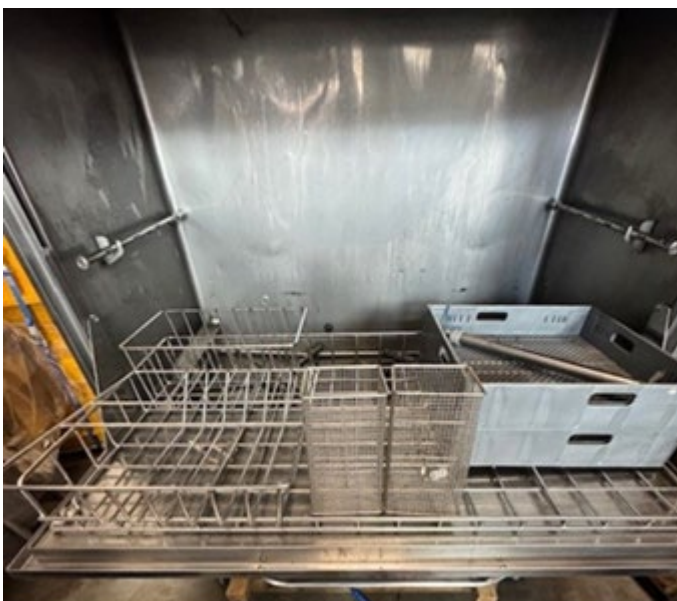

Vloerweegschaal MV afmeting 2000x1000 cm weegcapaciteit 5000 kg

Richtprijs € 400,- excl. 21% Btw

Breng uw bod uit, stuur daarvoor een email met aanbiedingsnummer en bedrag naar : info@punselie.nl Bel voor meer informatie tussen 9.00 en 18.00 uur naar Ronald Punselie tel 0182-514018. De koper draagt zorg voor het afhalen van de goederen in onze opslaghal op de IJsseldijk in Gouderak.