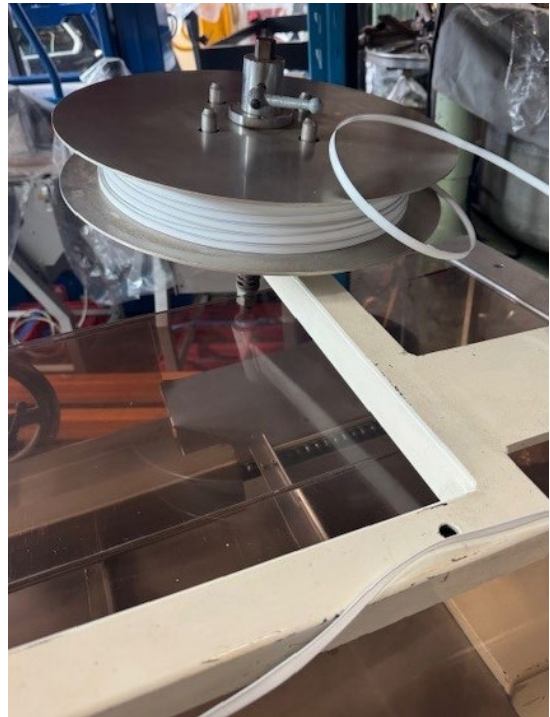

Van Vliet zakjes klipmachine)kunstof sluitband' Type EB12-1 (draaiuren slechts 20 uur per week)

Richtprijs € 3.500,- excl. 21% Btw

Breng uw bod uit, stuur daarvoor een email met aanbiedingsnummer en bedrag naar : info@punselie.nl Bel voor meer informatie tussen 9.00 en 18.00 uur naar Ronald Punselie tel 0182-514018. De koper draagt zorg voor het afhalen van de goederen in onze opslaghal nr 7 op de IJsseldijk in Gouderak.