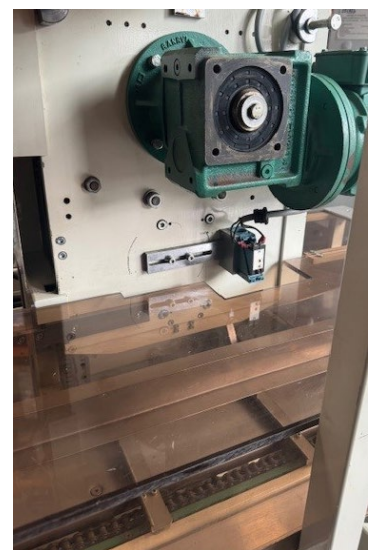

Van Vliet zakjes klipmachine)kunstof sluitband' Type EB12-1 (draaiuren slechts 20 uur per week)

Richtprijs € 3.500,- excl. 21% Btw

Breng uw bod uit, stuur daarvoor een email met aanbiedingsnummer en bedrag naar : info@punselie.nl Bel voor meer informatie tussen 9.00 en 18.00 uur naar Ronald Punselie tel 0182-514018. De koper draagt zorg voor het afhalen van de goederen in onze opslaghal nr 7 op de IJsseldijk in Gouderak.